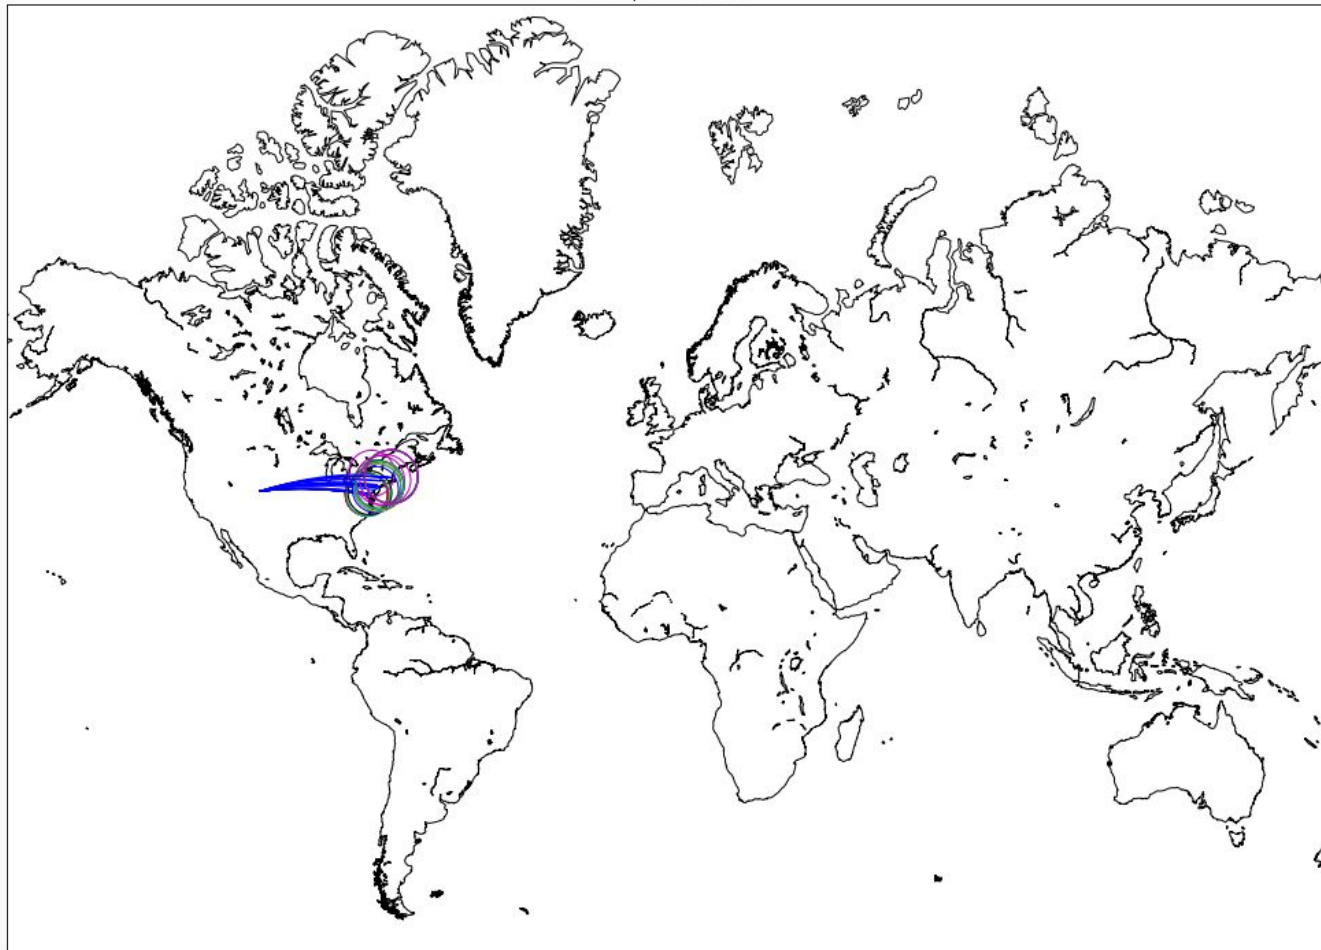

**OpenStreetMap** Edit History Export More Log In Sign Up

Amsterdam, MRA, Stadsregio Amsterdam, N  
Франкфурт-на-Майне, Дармштадт, Hesse, I

Foot (GraphHopper) Go

**Directions**

Distance: 419km. Time: 83:55.  
Ascend: 4214m. Descend: 4116m.

1. Continue onto Sint Antoniesbreestraat 150m
2. Turn slight left 200m
3. Turn left 150m
4. Turn left 120m
5. Turn left onto Nieuwe Herengracht 10m
6. Turn right 900m

© OpenStreetMap contributors Make a Donation

# Габля: /24 это не “геочка”

RIPE возит сеть с конференции на конференцию.

И какой-то из Atlas probe — вместе с ней!

# Грабля: координаты probe врут

Десятки Atlas probe показывают измерения RTT слабо совместимые с оценкой  $\sim 10^3$  км/мс.

Probe #1001 официально в Вашингтоне, но уехала “в отпуск” в Австралию

Probe #13526 официально скрыта, по БД в Сан-Франциско, а по RTT в Европе