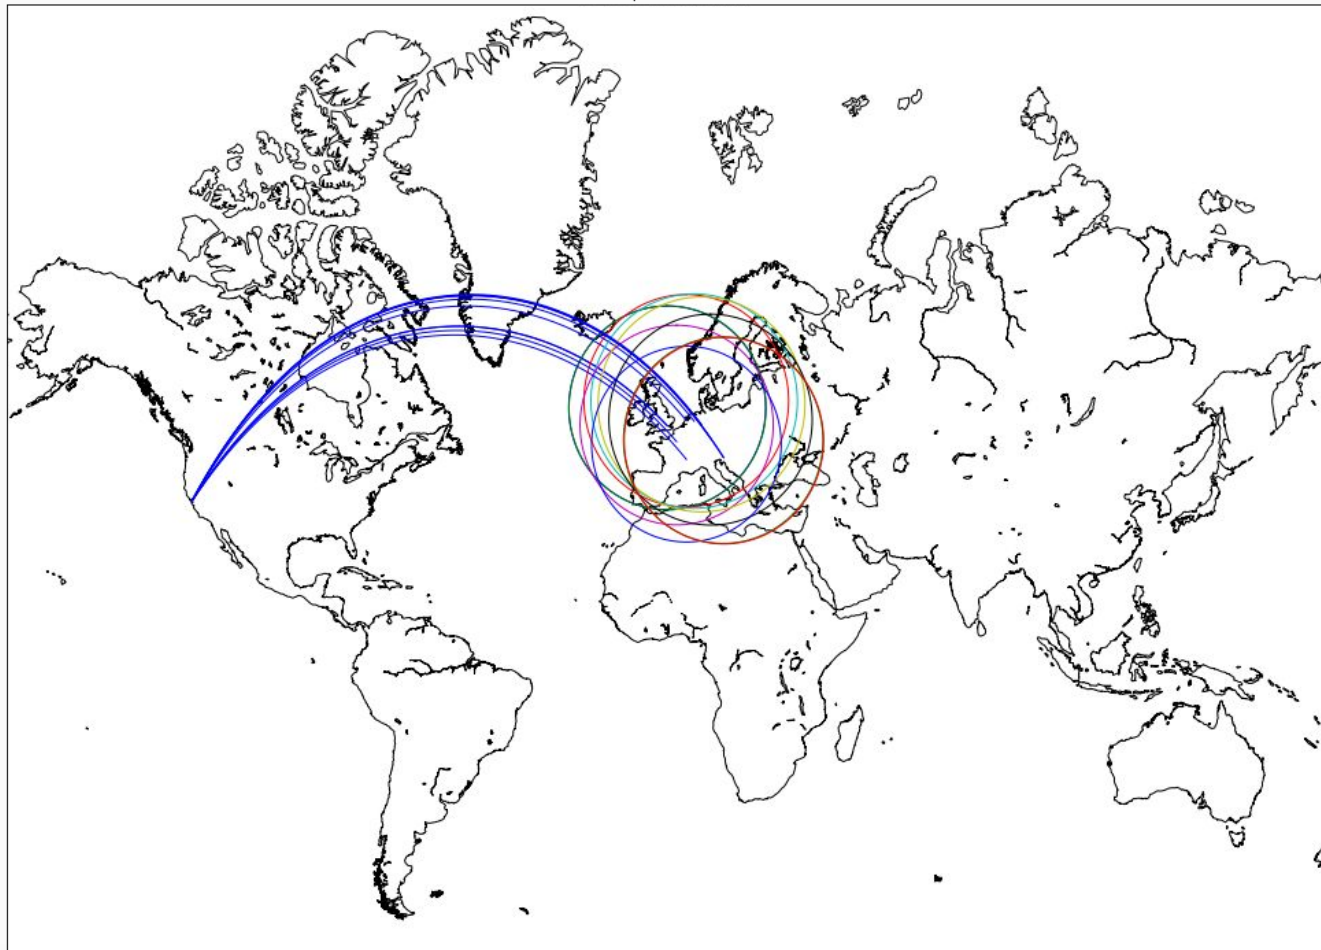

# Идея: локален ли трафик в РФ по RTT?

Где ходит трафик из Омска в Омск через Москву?

Какие DST IP находятся в Омске?

Как не качать все измерения подряд и не ждать новых?

1. Continue onto Sint Antoniesbreestraat 150m
2. Turn slight left 200m
3. Turn left 150m
4. Turn left 120m
5. Turn left onto Nieuwe Herengracht 10m
6. Turn right 900m

© OpenStreetMap contributors Make a Donation

# Габля: /24 это не “геочка”

RIPE возит сеть с конференции на конференцию.

И какой-то из Atlas probe — вместе с ней!

# Грабля: координаты probe врут

Десятки Atlas probe показывают измерения RTT слабо совместимые с оценкой  $\sim 10^3$  км/мс.

Probe #1001 официально в Вашингтоне, но уехала “в отпуск” в Австралию

Probe #13526 официально скрыта, по БД в Сан-Франциско, а по RTT в Европе