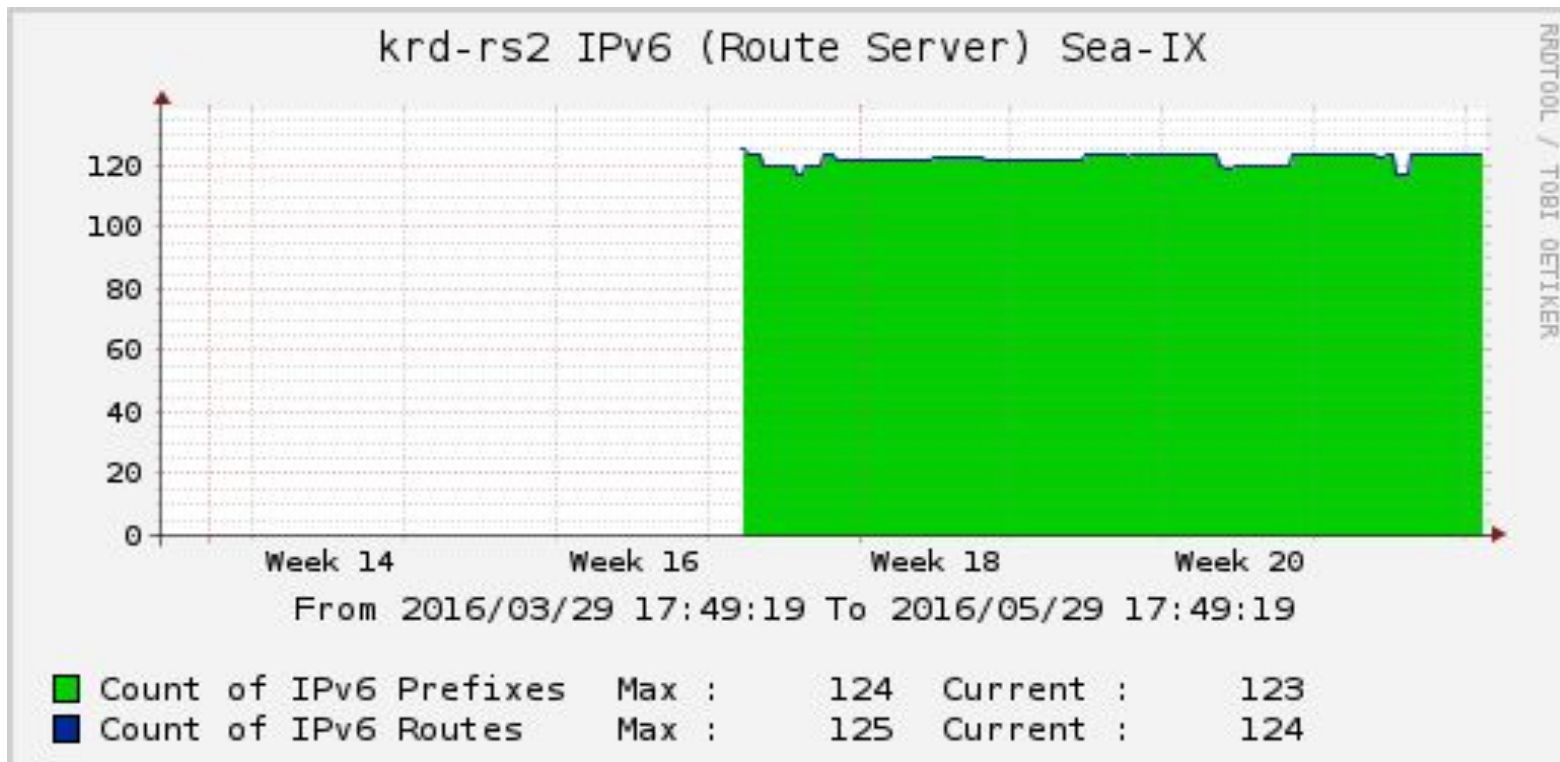

Сегодня: география Участников (операторы ШПД в регионе)

Сегодня: развитие Route Server krd-rs1

Источник: <http://ru.map-ix.net>

Сегодня: IPv6 запущен в тестовой эксплуатации

Объявляемые на роут-сервере krd-rs2 IPv6 префиксы и маршруты

Начало тестовой эксплуатации с 25 февраля 2016 года. В текущее время шесть участников. Реальных абонентов на сети операторов ШПД, участвующих в тесте, нет...

Сегодня: Sea-IX среди рядом располагающихся точек обмена трафиком