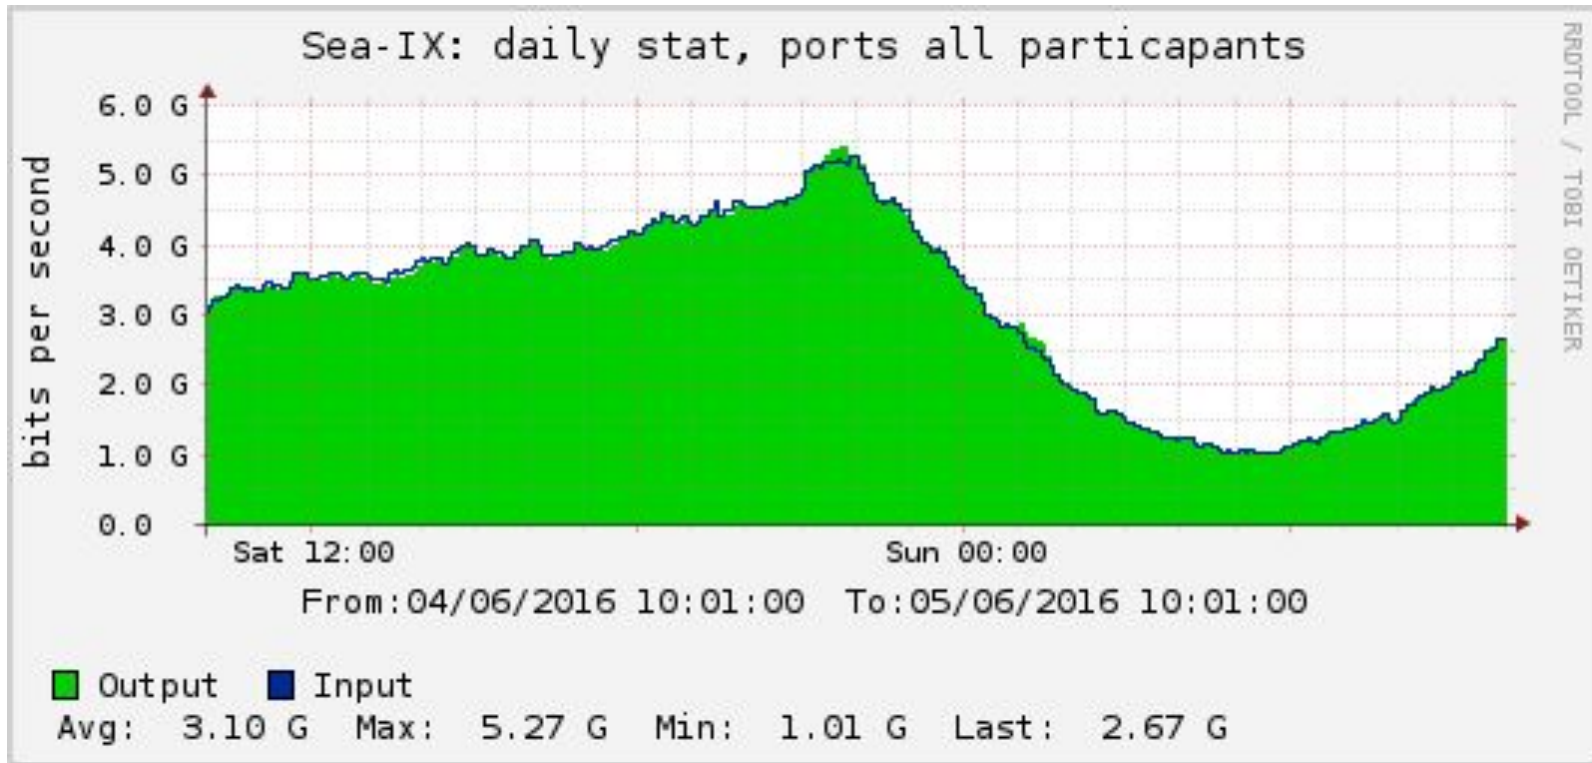

Сегодня: пиковый трафик за сутки - >5G

График трафика за сутки (5 Minute Average) на 05.06.2016

Общее кол-во Участников: 40 операторов связи и контент провайдеров

Сегодня: ЦОД-площадки г. Краснодара

Подключение к Sea-IX обеспечивается на любой из ЦОД-площадок