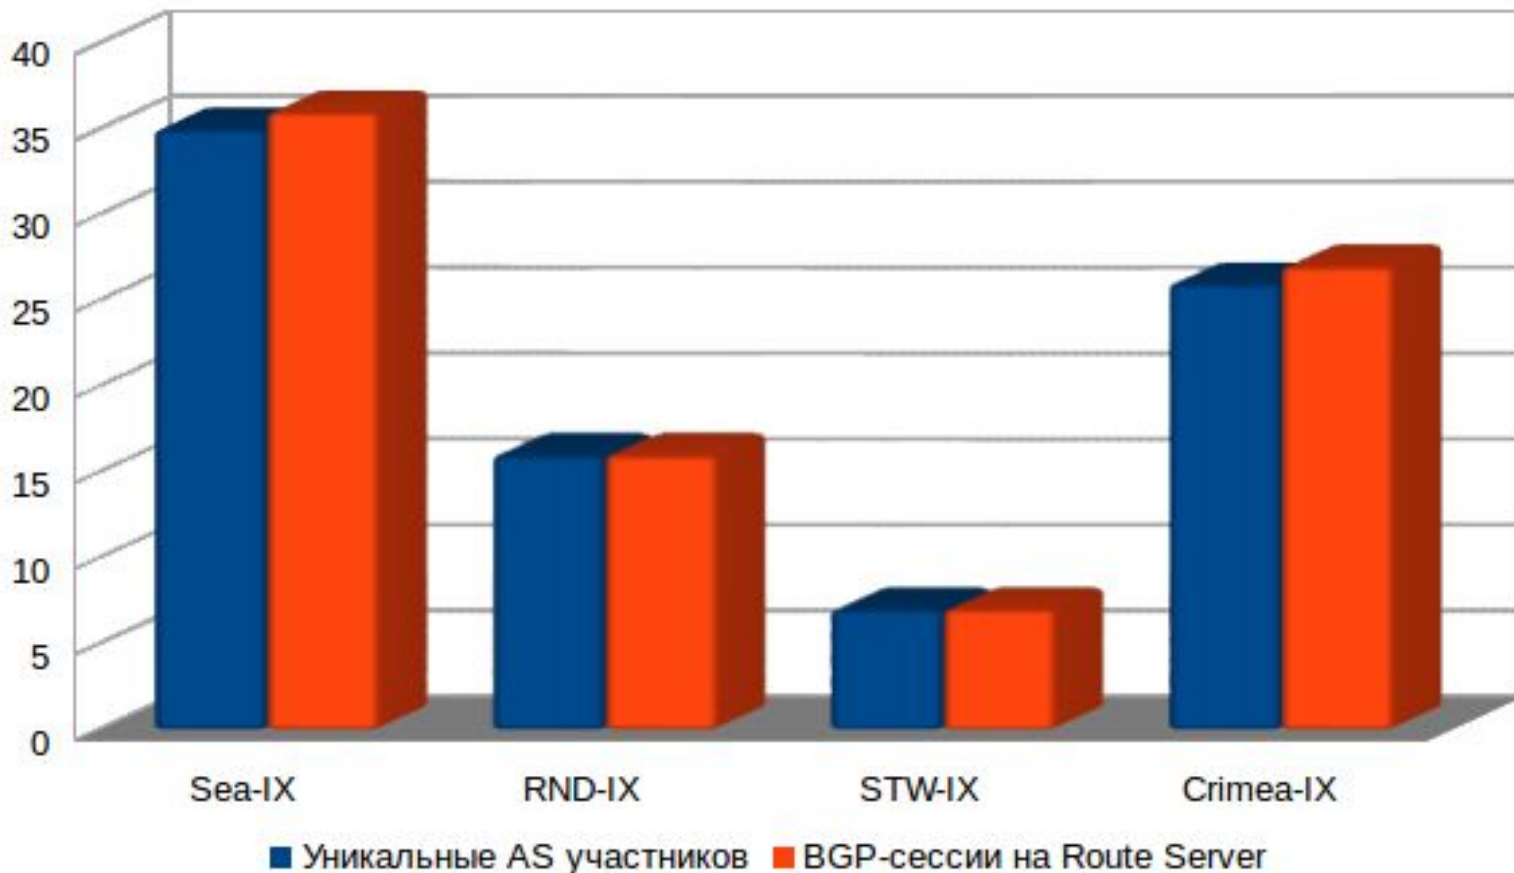

Сегодня: география Участников (операторы ШПД в регионе)

Сегодня: развитие Route Server krd-rs1

Источник: <http://ru.map-ix.net>

Сегодня: IPv6 запущен в тестовой эксплуатации

Объявляемые на роут-сервере krd-rs2 IPv6 префиксы и маршруты

Начало тестовой эксплуатации с 25 февраля 2016 года. В текущее время шесть участников. Реальных абонентов на сети операторов ШПД, участвующих в тесте, нет...

Сегодня: Sea-IX среди рядом располагающихся точек обмена трафиком