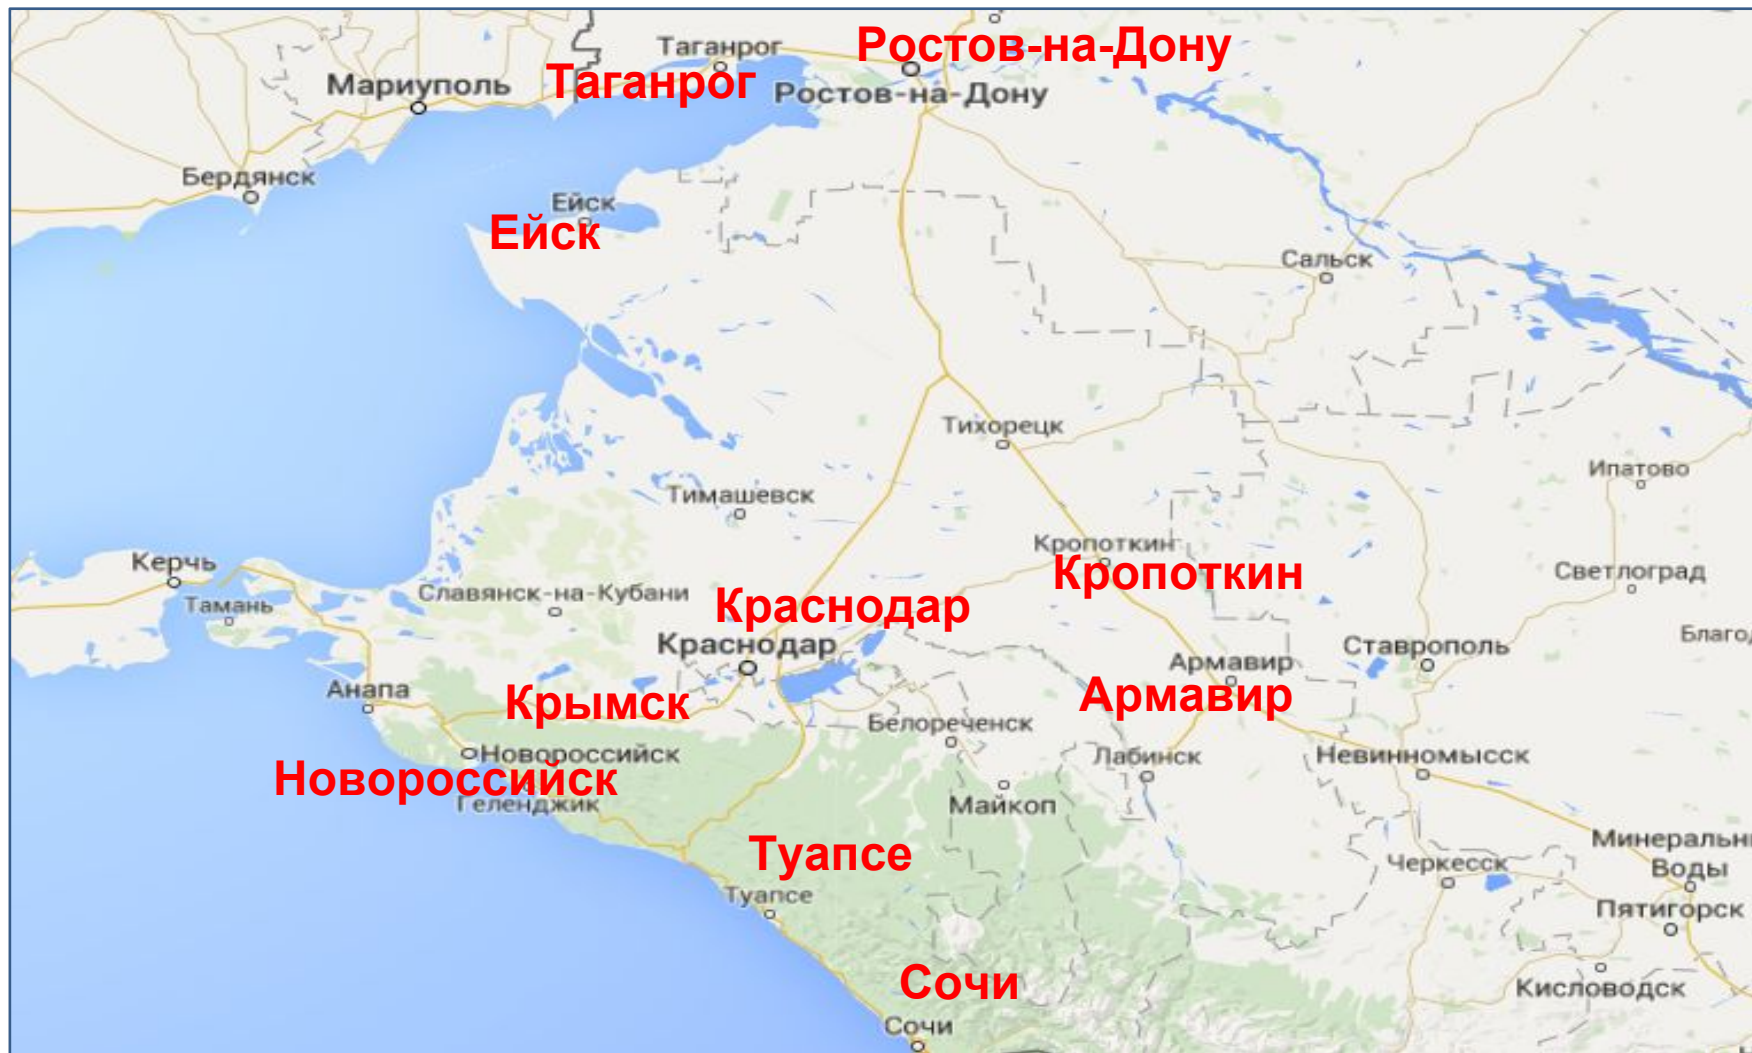

Сегодня: география Участников (операторы ШПД в регионе)