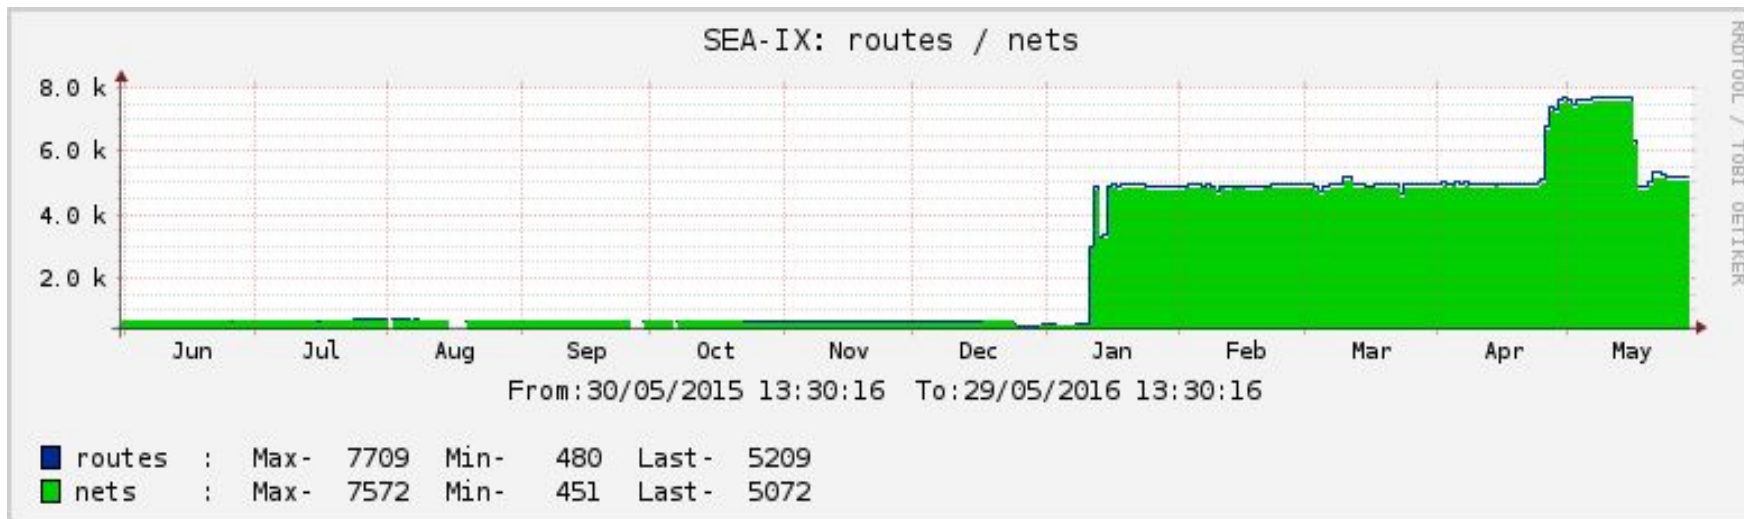

Сегодня: развитие Route Server krd-rs1

Источник: <http://ru.map-ix.net>