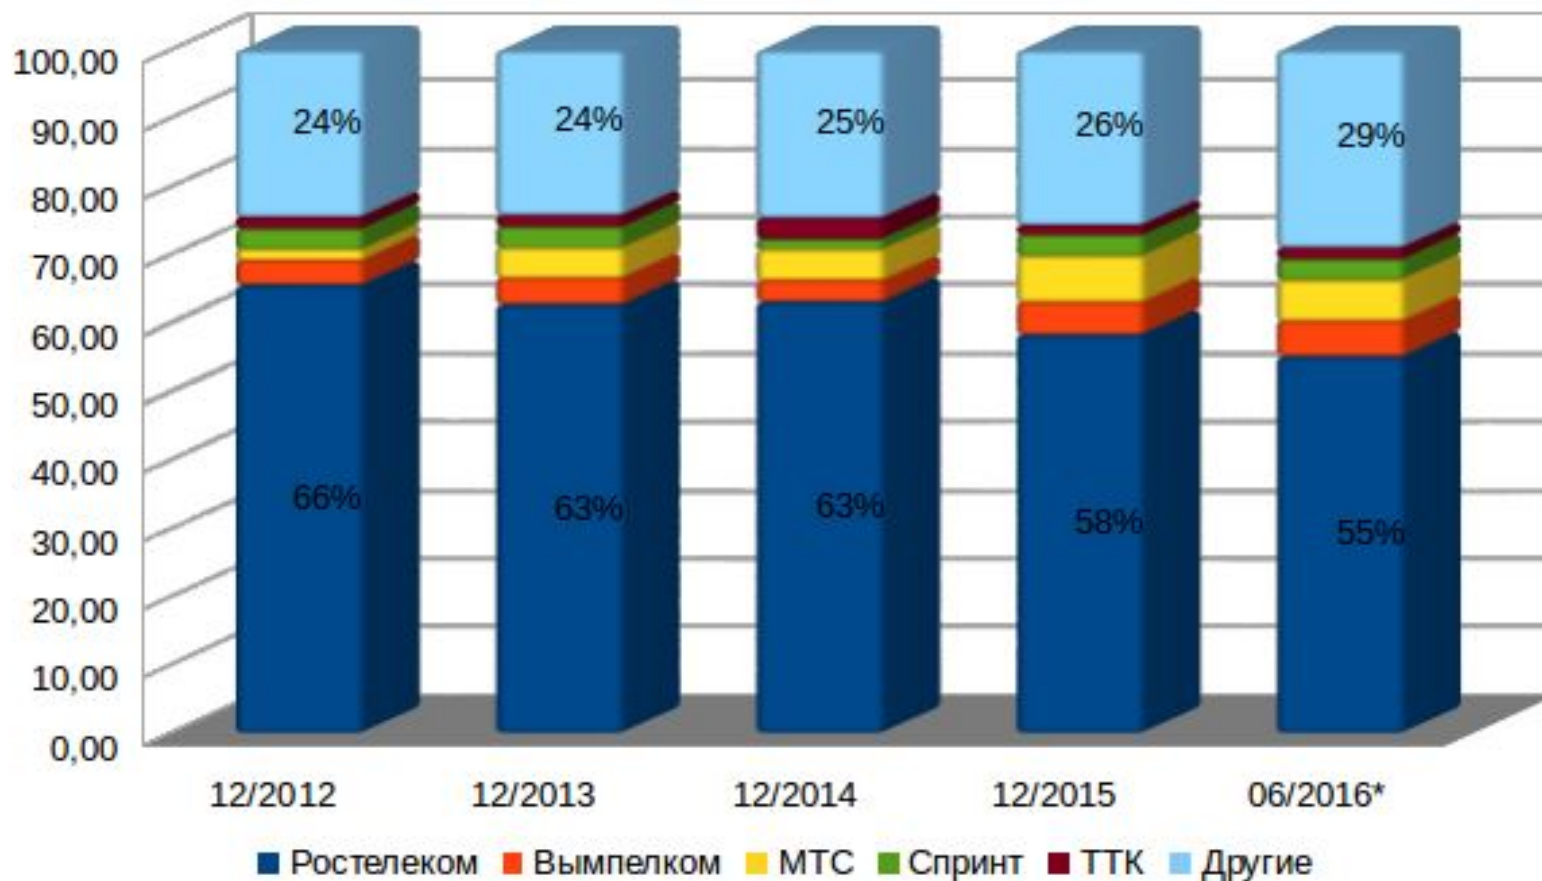

Рынок fixed-ШПД Краснодарского края

Доля рынка среди операторов

Подавляющее превосходство ШПД-сети Ростелеком-Юг (ранее ЮТК). На декабрь 2015 года оценочно ~720 тыс. пользователей. **Тенденция:** доля Ростелеком-Юг снижается