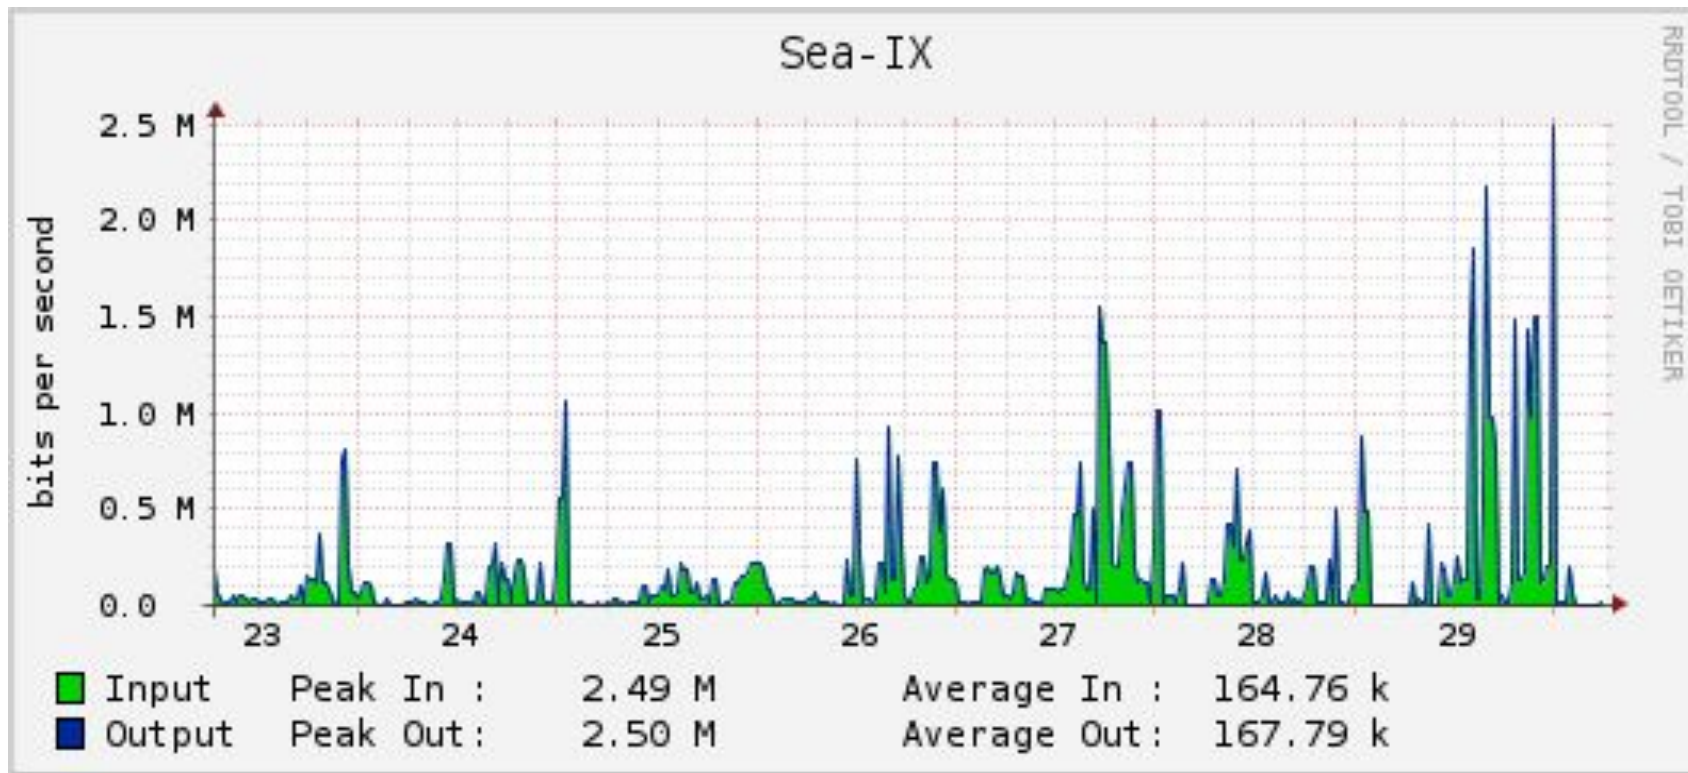

Вчера: чуть больше месяца спустя после запуска...

График трафика за неделю (30 Minute Average) на 29.11.2012

На точке обмена трафиком присутствуют пять первых Участников - операторов связи г. Краснодара, на Route Server ~35 префиксов