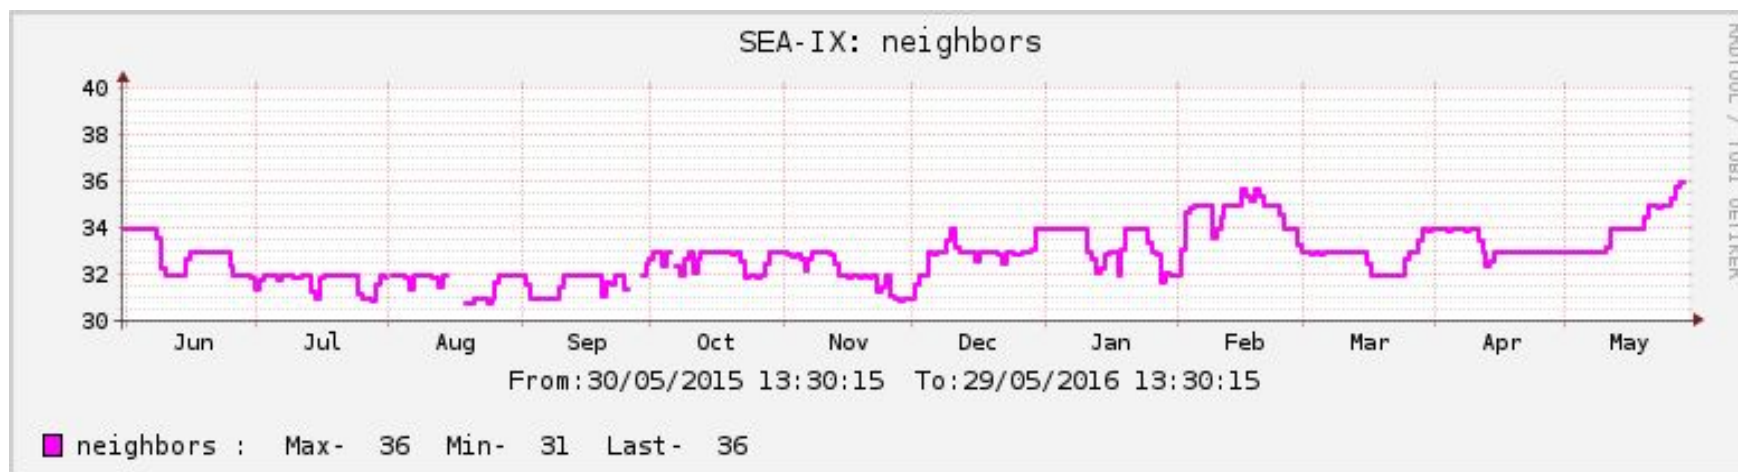

Сегодня: развитие Route Server krd-rs1

Источник: <http://ru.map-ix.net>